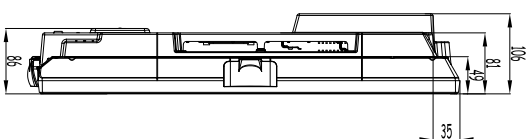

# 43495 DS

MODEL

43495 DS

TV DIMENSIONS (mm)  
TV ÖLÇÜLERİ

WIDTH GENİŞLİK mm	DEPTH DERİNLİK mm	HEIGHT YÜSEKLİK mm
966	81/106	557

PRODUCT DIMENSIONS

ÜRÜN ÖLÇÜLERİ

966

81/106

557

PRODUCT BOX

KUTU ÖLÇÜLERİ

1050

178

718

530

941

ACTIVE CELL DIMENSIONS  
AKTİF GÖRÜNTÜ ÖLÇÜLERİ

DIMENSIONS TOLERANCE +/-1 mm  
GENEL ÖLÇÜ TOLERANS +/-1 mm