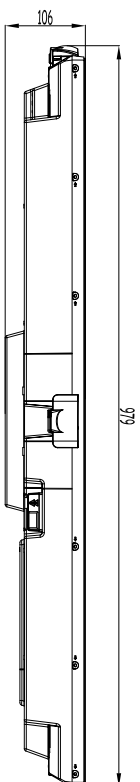

# 43495 DS

MODEL

43495 DS

TV DIMENSIONS (mm)  
TV ÖLÇÜLERİ

WIDTH GENİŞLİK mm	DEPTH DERİNLİK mm	HEIGHT YÜSEKLİK mm
966	81/106	557

PRODUCT DIMENSIONS

ÜRÜN ÖLÇÜLERİ

966

81/106

557

PRODUCT BOX

KUTU ÖLÇÜLERİ

1050

178

718

530

941

ACTIVE CELL DIMENSIONS  
AKTİF GÖRÜNTÜ ÖLÇÜLERİ

DIMENSIONS TOLERANCE +/-1 mm  
GENEL ÖLÇÜ TOLERANS +/-1 mm