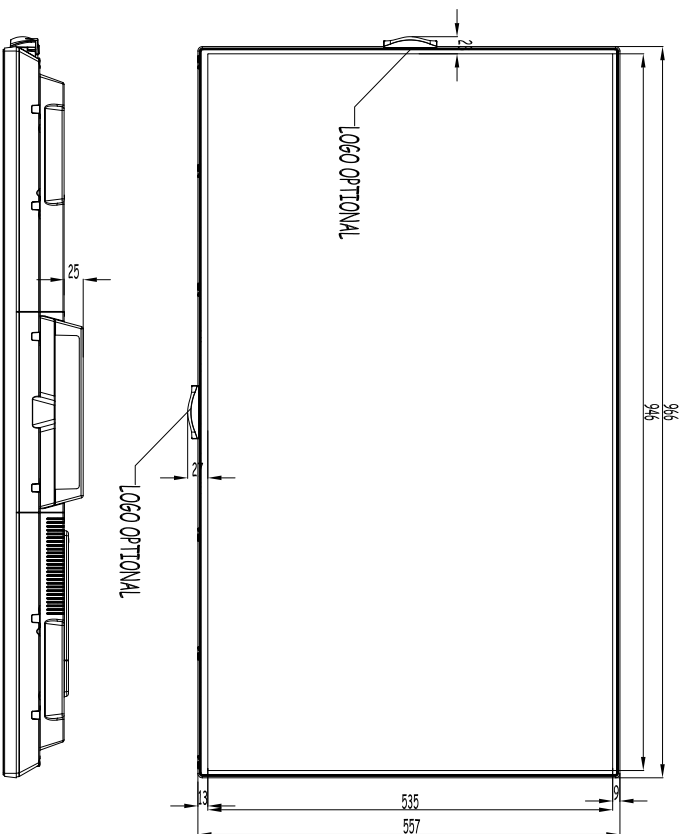

# 43495 DS

MODEL

43495 DS

TV DIMENSIONS (mm)  
TV ÖLÇÜLERİ

WIDTH GENİŞLİK mm	DEPTH DERİNLİK mm	HEIGHT YÜSEKLİK mm
966	81/106	557

PRODUCT DIMENSIONS

ÜRÜN ÖLÇÜLERİ

966

81/106

557

PRODUCT BOX

KUTU ÖLÇÜLERİ

1050

178

718

530

941

ACTIVE CELL DIMENSIONS  
AKTİF GÖRÜNTÜ ÖLÇÜLERİ

DIMENSIONS TOLERANCE +/-1 mm  
GENEL ÖLÇÜ TOLERANS +/-1 mm