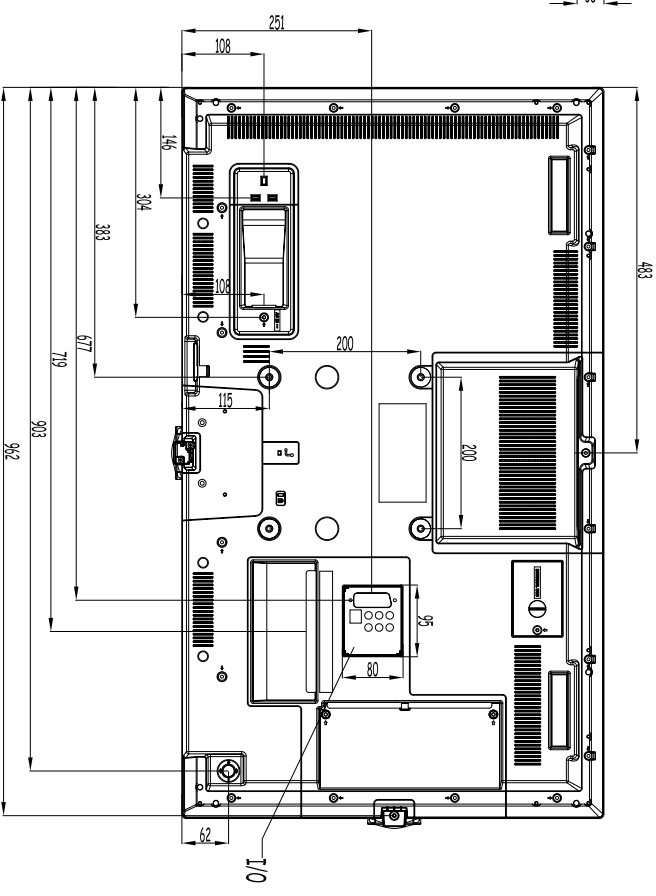

# 43495 DS

MODEL

43495 DS

TV DIMENSIONS (mm)  
TV ÖLÇÜLERİ

WIDTH GENİŞLİK mm	DEPTH DERİNLİK mm	HEIGHT YÜSEKLİK mm
966	81/106	557

PRODUCT DIMENSIONS

ÜRÜN ÖLÇÜLERİ

966

81/106

557

PRODUCT BOX

KUTU ÖLÇÜLERİ

1050

178

718

530

941

ACTIVE CELL DIMENSIONS  
AKTİF GÖRÜNTÜ ÖLÇÜLERİ

DIMENSIONS TOLERANCE +/-1 mm  
GENEL ÖLÇÜ TOLERANS +/-1 mm