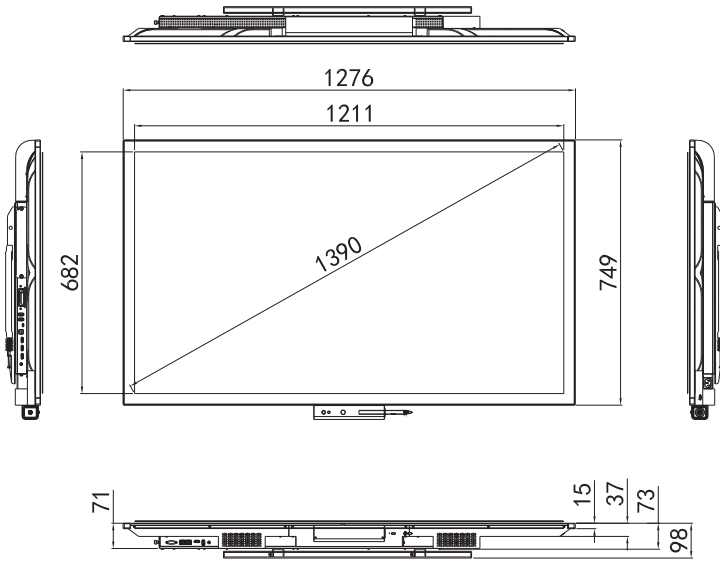

## DISPLAY SPECIFICATIES

Paneeltechnologie	In-Plane Switching Liquid Crystal Display (IPS LCD)	
Actieve schermgrootte	55 inch	65 inch
Beeldverhouding	16:9	
Oorspronkelijke resolutie	3840 x 2160 pixels - 4K Ultra High Definition	
Helderheid	350 cd/m <sup>2</sup>	
Contrastverhouding	4000:1	
Kleurengamma	85% NTSC	
Kleurdiepte	1,073 miljard kleuren (10 bit)	
Responstijd (typ.)	6 ms	
Beeldverversing	60 Hz (@ UHD)	
Oriëntatie	landschap & portret	
Glas	4 mm Anti-Glare Tempered glass, optische bonding (zero air gap)	
Levensduur	50,000u	
kijkhoek	178° / 178°	

1536 x 923 x 84 mm

Verpakkingsgrootte (L x H x B) 1387 x 893 x 217 mm

1695 x 1053 x 223 mm

Bevestigingspatroon Vesa 400 x 400 mm

Vesa 400 x 600 mm

Netto gewicht (lb/kg) 35 kg

48 kg

Bruto gewicht (lb/kg) 48 kg

55"

65"

Muurbevestiging