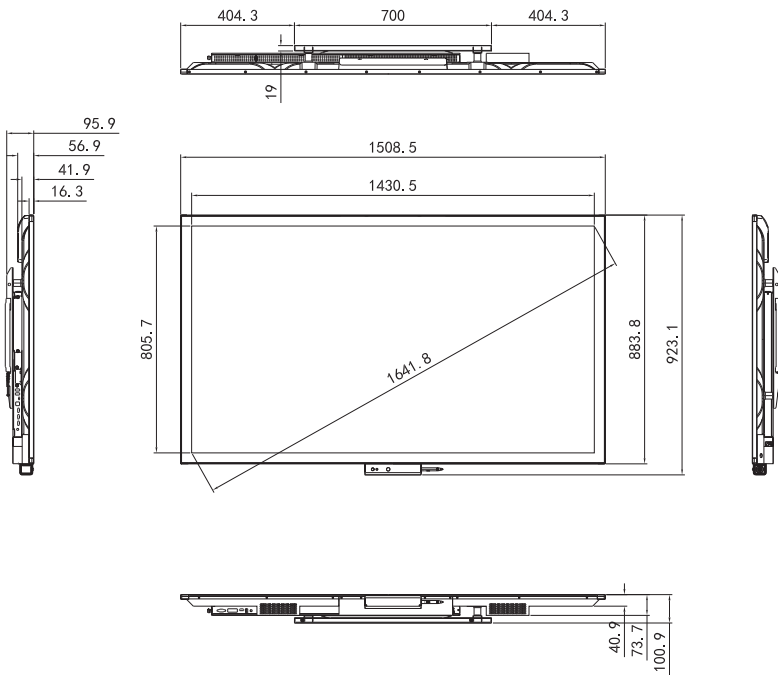

## DISPLAY SPECIFICATIES

Paneeltechnologie	In-Plane Switching Liquid Crystal Display (IPS LCD)	
Actieve schermgrootte	55 inch	65 inch
Beeldverhouding	16:9	
Oorspronkelijke resolutie	3840 x 2160 pixels - 4K Ultra High Definition	
Helderheid	350 cd/m <sup>2</sup>	
Contrastverhouding	4000:1	
Kleurengamma	85% NTSC	
Kleurdiepte	1,073 miljard kleuren (10 bit)	
Responstijd (typ.)	6 ms	
Beeldverversing	60 Hz (@ UHD)	
Oriëntatie	landschap & portret	
Glas	4 mm Anti-Glare Tempered glass, optische bonding (zero air gap)	
Levensduur	50,000u	
kijkhoek	178° / 178°	

1536 x 923 x 84 mm

Verpakkingsgrootte (L x H x B) 1387 x 893 x 217 mm

1695 x 1053 x 223 mm

Bevestigingspatroon Vesa 400 x 400 mm

Vesa 400 x 600 mm

Netto gewicht (lb/kg) 35 kg

48 kg

Bruto gewicht (lb/kg) 48 kg

55"

65"

Muurbevestiging