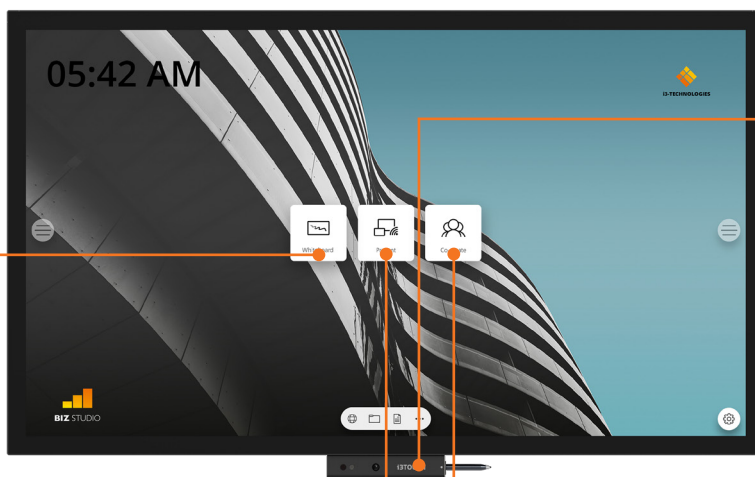

Noteer ideeën, deel ze met iedereen

Leg uw ideeën meteen vast op een whiteboard. Deel uw notities direct via e-mail, USB of QR-code.