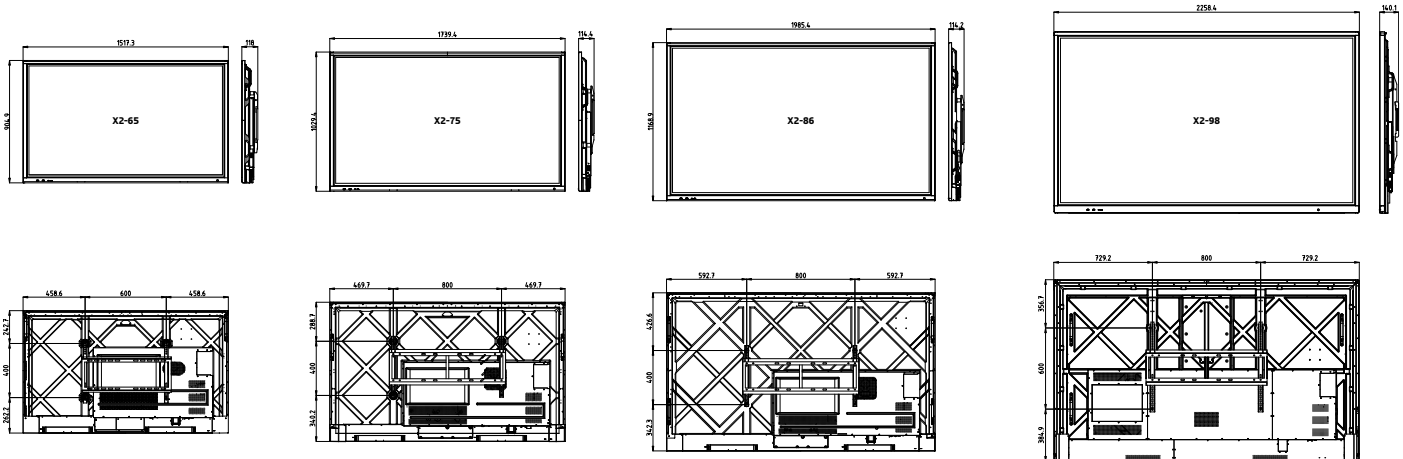

ACCESSOIRES

Inbegrepen	Gebbruikshandleiding	
	USB-C kabel (3 meter)	
	Afstandsbediening	
	HDMI kabel (3 meter)	
	USB Touch kabel (3 meter)	
	Zwarte stylus + blauwe stylus + rode stylus + grijze marker	2x passive stylus
	Muurmontagebeugel	

OMGEVINGSFACTOREN

Bedrijfstemperatuur	0° C to 40° C
Vochtigheidsgraad	10% to 90% RH niet-condenserend
Bewaartemperatuur	-20° C to 40° C
Opslagvochtigheid	10% to 90% RH niet-condenserend
Maximale operationele hoogte	5,000 meters

REGELGEVINGSINFORMATIE

Type goedkeuring	CE, FCC, UKCA

GARANTIE

Standaardgarantie	5 jaar standaard garantie
Uitgebreide garantie (optioneel)	voor onderwijsinstellingen: 8 jaar (via registratie) voor bedrijven: 8 jaar (aan te kopen)

TECHNISCHE TEKENINGEN